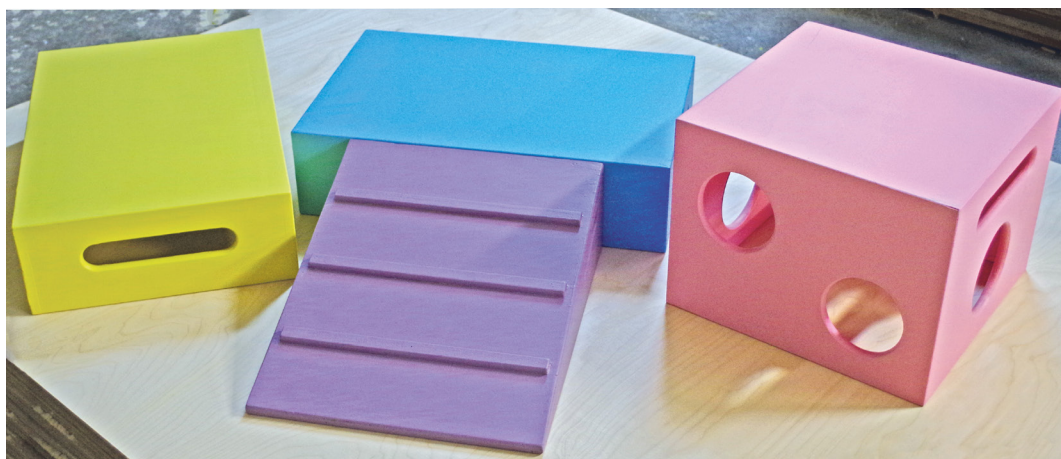

Bewegungsbaustelle für die Krippe

Alle Preise zuzüglich 7% MwSt. und Frachtkosten			
Holzbox	40 B x 30 H x 40 T	4,2 kg	66,00 €
Podest	40 B x 15 H x 60 T	3,9 kg	62,00 €
Rampe	40 B x 0-15 H x 60 T	2,9 kg	62,00 €
Balancierbrett (ohne Abbildung)	100 B x 3,6 H x 20 T	2,8 kg	15,00 €
Auf Wunsch wird die Oberfläche mit Teppich belegt. Pro Podest/Box 5,00 € Zuschlag.			
Bewegungsbaustelle für die Krippe als Set:			
1 Holzbox, 4 Podeste, 4 Rampen und 4 Balancierbretter			618,- €